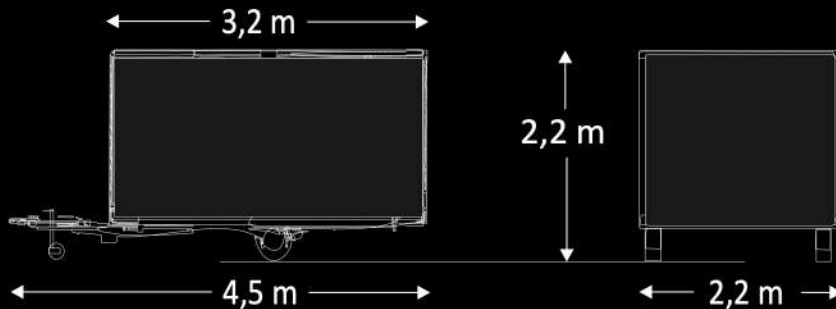

Kontakt os -

Vi er altid klar med en skærmløsning!

Denne mobile skærm er yderst fleksibel og rummer uendeligt mange anvendelsesmuligheder.

På under 10 minutter kan denne skærm være opstillet og klar til brug.

Hvad der vises på skærmen redigeres nemt via hjemmesiden. Her er det muligt at opsætte tids skemaer for hvad og hvornår det vises. Det er muligt at indsætte for eksempel nedtælling til start af et event, udover dette er der mange andre muligheder for at gøre opslaget mere spændende.

Vi har mange identiske skærme af denne type, så der kan opsættes flere skærme til samme event.

Skærmen er specialbygget til udendørsbrug og påvirkes ikke af vejrforhold så som regn, dagslys eller direkte sollys.

Skærmen er en 6 mm LED-skærm i opløsningen 624 x 312 pixels og med ny energieffektiv LED-teknologi kan LED-skærmen køre på blot en enkelt 16A CEE stikkontakt.

Skærmen har "sorte LED dioder" som giver en uovertruffen lysstyrke og kontrast.

Skærm traileren er fleksibel og rummer utroligt mange anvendelses muligheder.

Ønsker du mere information om vores skærmløsninger, er du velkommen til at kontakte os.

Skærm størrelse:

Brede: 3,0 m.

Højde: 1,5 m.

Pixelpitch: 4,8 mm

Pixel: 624 x 312

Billedformat: 2/1

Trailer mål:

Brede: 2,2 m.

Længde: 4,5 m.

Højde: 2,2 m.

Strøm:

1x CEE 16A (1f+n+j)